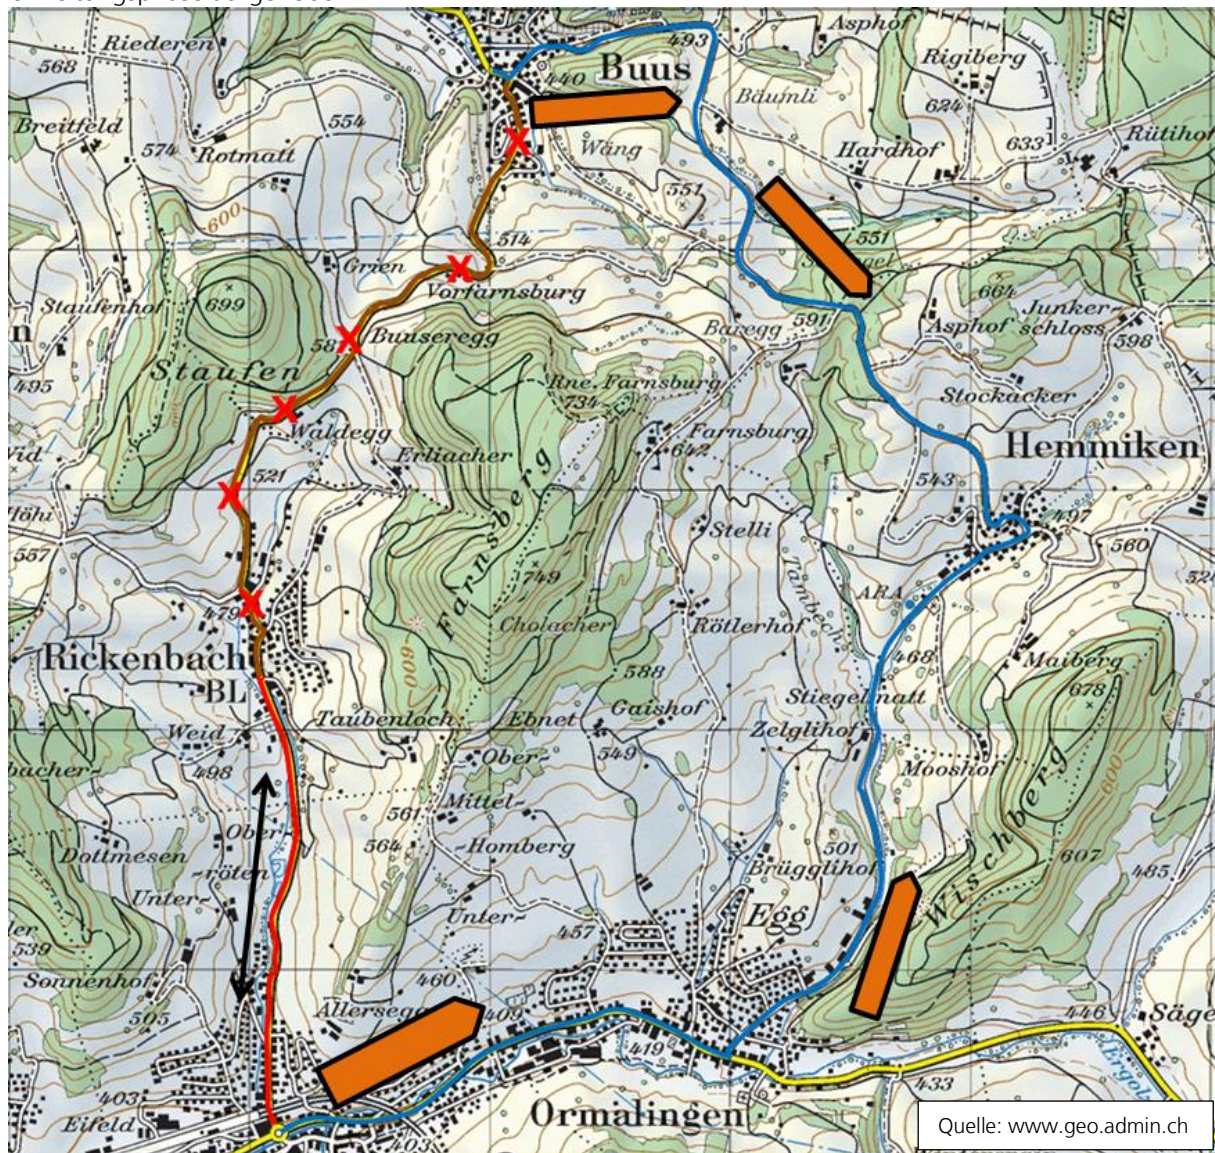

ÖV Information zur Vollsperrung Rickenbach BL

Vom 16. September 2019 bis zum 27. Oktober 2019 ist die Strecke zwischen Rickenbach BL, Hinterdorf und Buus, Dorf wegen Bauarbeiten gesperrt.

Für die Dauer der Sperrung in Rickenbach wird die Linie 100 via Hemmiken – Buus nach Rheinfelden geführt. Auf dieser Route gilt der normale Fahrplan. Für die Fahrgäste von Rickenbach nach Gelterkinden gibt es einen Shuttlebetrieb mit einem Kleinbus. Für den Shuttlebetrieb gilt ein separater Fahrplan (siehe folgende Seiten). Die Haltestellen von Buus, Waldegg bis Buus, Turnhalle werden während der Umleitungsphase nicht bedient. Das Nachtnetz der Linie N65 wird auf Verlangen auch über Rickenbach geführt. Die Abfahrten der Linie N65 werden zwischen Gelterkinden, Rickenbacherstrasse und Rickenbach BL, Hinterdorf während der Umleitungsphase aufgehoben.